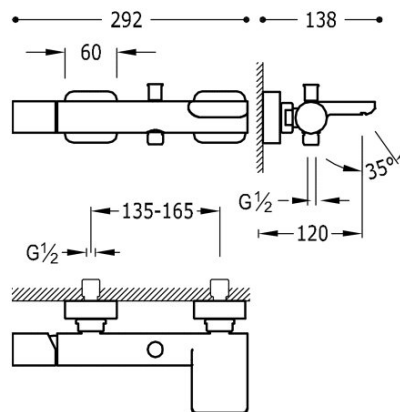

TRES

20017001

Bateria wannowa

z kaskadą. Słuchawka antical z obrotowym statywem. Wąż satyn.

Wykończenie Chrom.

Tres Comercial, S.A. | C/Penedès, 16-26 | Zona Industrial, Sector A | 08759 Vallirana (Barcelona)